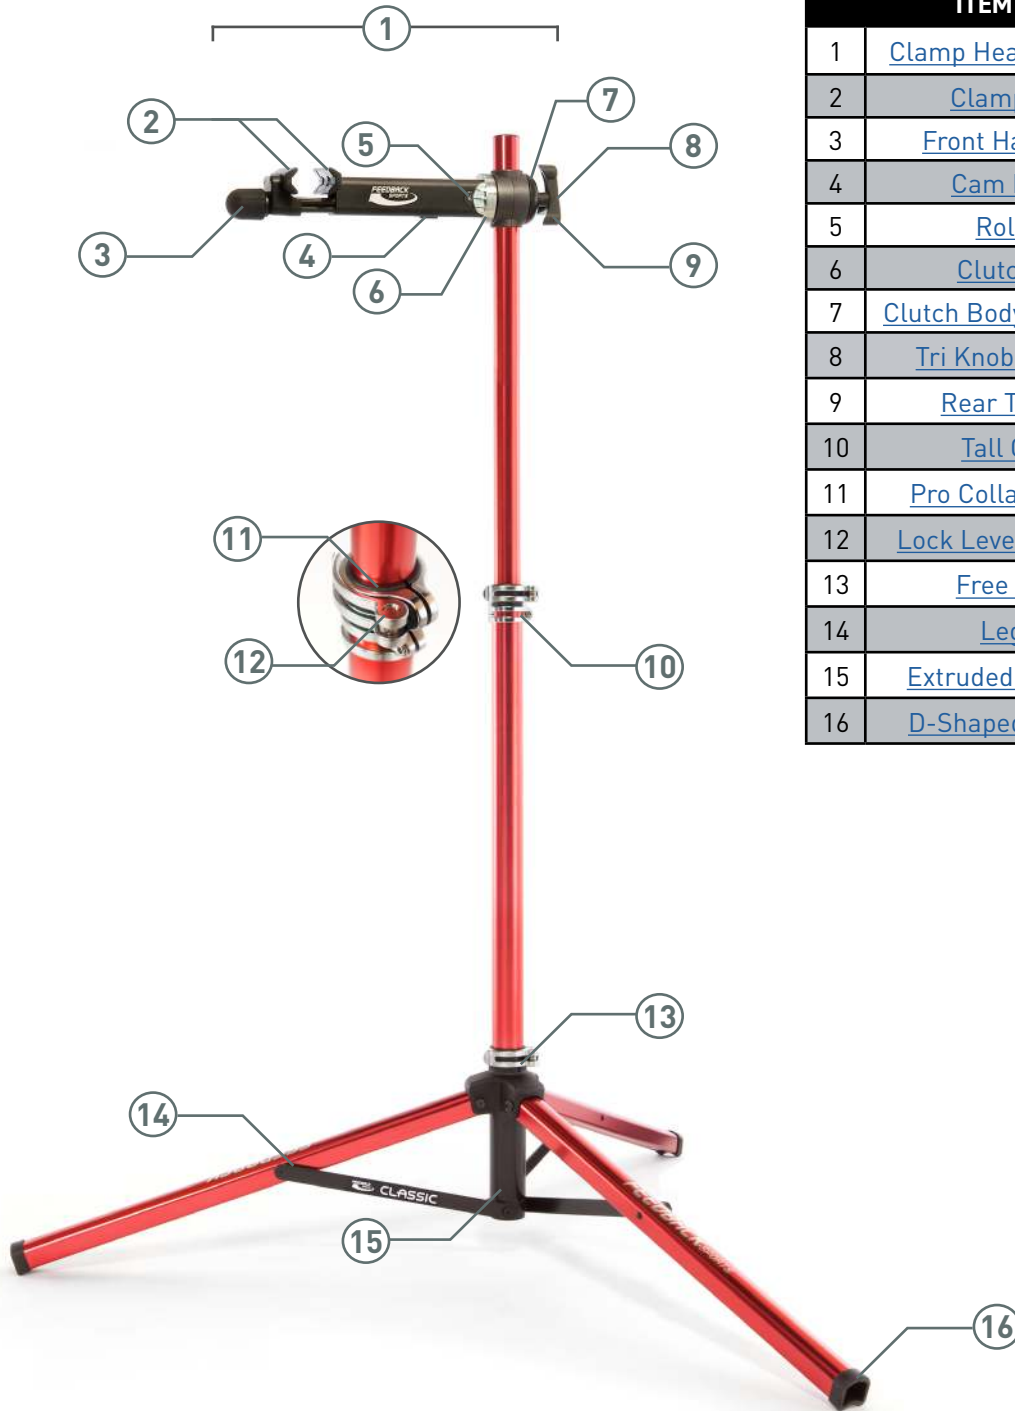

# CLASSIC

[ BIKE REPAIR STAND ]

	ITEM NAME	ITEM #
1	<a href="#">Clamp Head Assembly</a>	14741
2	<a href="#">Clamp Jaws</a>	15414
3	<a href="#">Front Hand Knob</a>	15567
4	<a href="#">Cam Pocket</a>	15549
5	<a href="#">Roll Pin</a>	12567
6	<a href="#">Clutch Cup</a>	15922
7	<a href="#">Clutch Body Dust Cover</a>	15924
8	<a href="#">Tri Knob Dust Cap</a>	15943
9	<a href="#">Rear Tri Knob</a>	15931
10	<a href="#">Tall Collar</a>	16709
11	<a href="#">Pro Collar Bushing</a>	16326
12	<a href="#">Lock Lever Assembly</a>	16516
13	<a href="#">Free Collar</a>	16708
14	<a href="#">Leg Kit</a>	16552
15	<a href="#">Extruded Stop Tube</a>	13751
16	<a href="#">D-Shaped Foot Cap</a>	16362