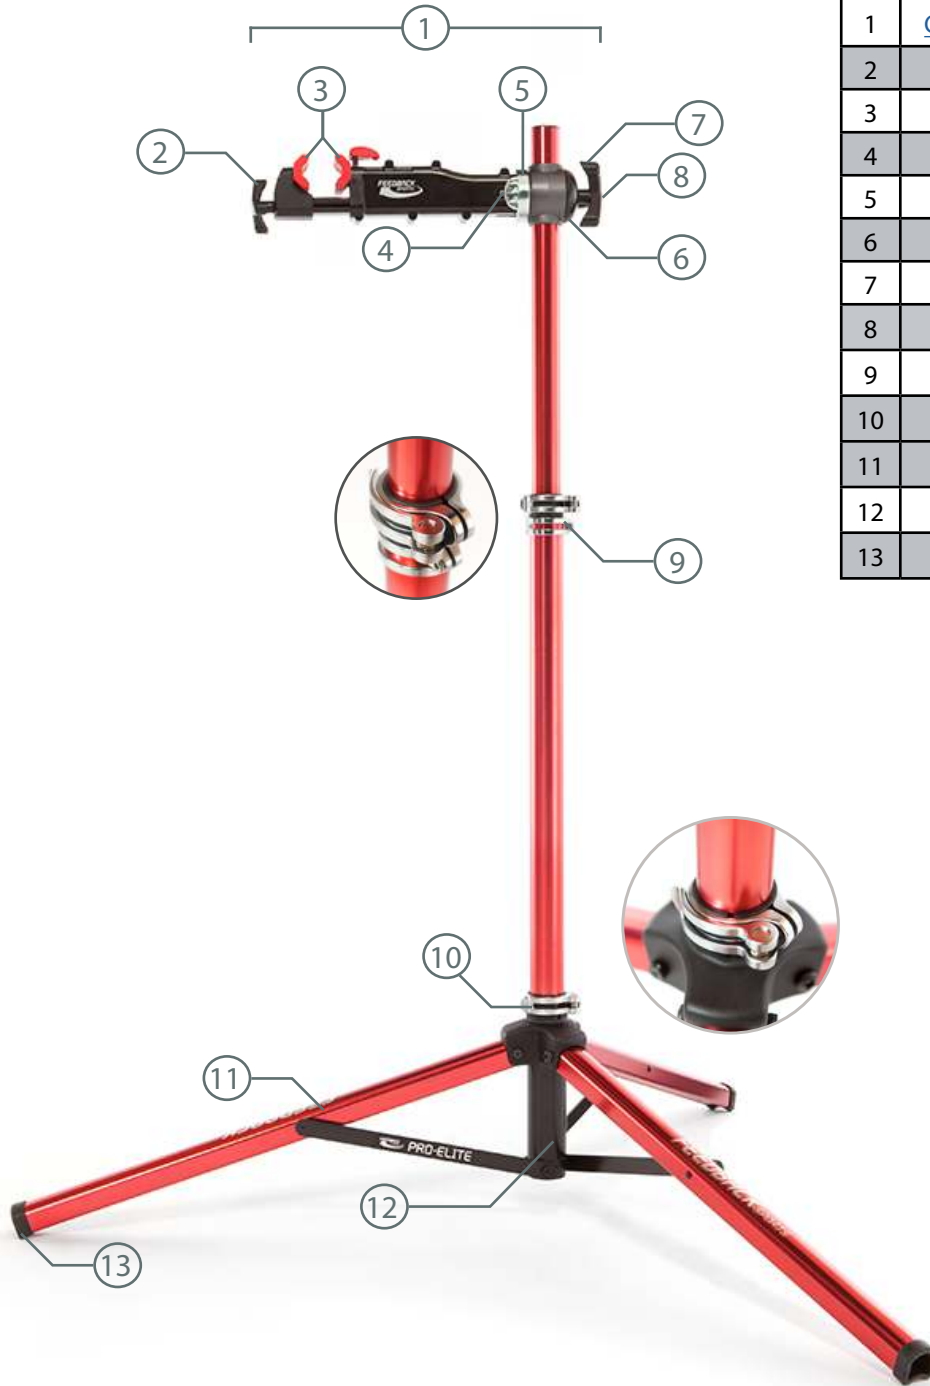

# PRO-ELITE

[ BIKE REPAIR STAND ]

	ITEM NAME	ITEM #
1	<a href="#">Clamp Head Assembly</a>	15932
2	<a href="#">Front Tri Knob</a>	15920
3	<a href="#">Clamp Jaws</a>	16203
4	<a href="#">Roll Pin</a>	12567
5	<a href="#">Clutch Cup</a>	15922
6	<a href="#">Clutch Body Cover</a>	15924
7	<a href="#">Rear Tri Knob</a>	15931
8	<a href="#">Tri Knob Dust Cap</a>	15943
9	<a href="#">Tall Collar</a>	16709
10	<a href="#">Free Collar</a>	16708
11	<a href="#">Leg Kit (Single Leg)</a>	16552
12	<a href="#">Extruded Stop Tube</a>	13751
13	<a href="#">D Shaped Foot Cap</a>	16362